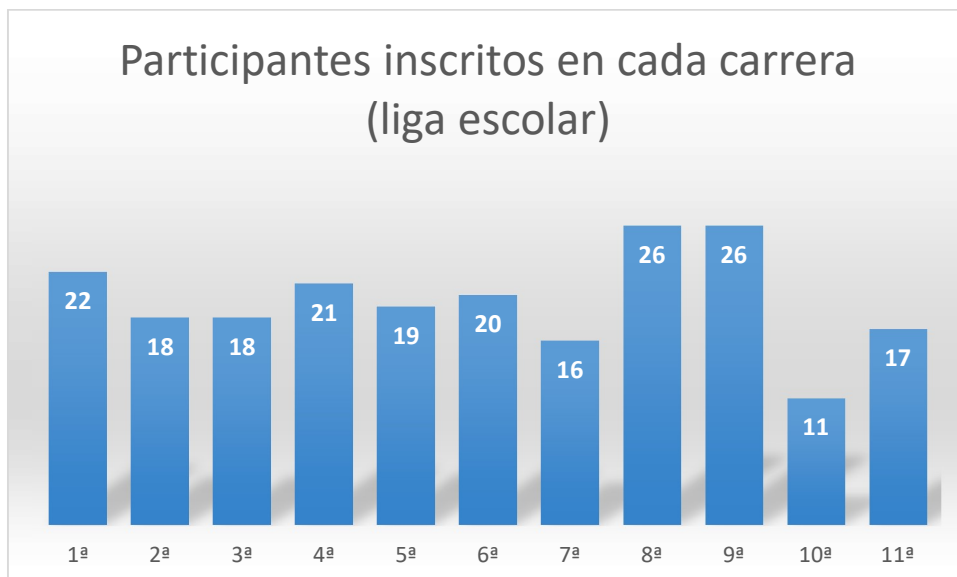

PARTICIPACIÓN ESCOLARES COMUNIDAD DE MADRID

COMPETICIÓN AUTONÓMICA

Orientación a Pie