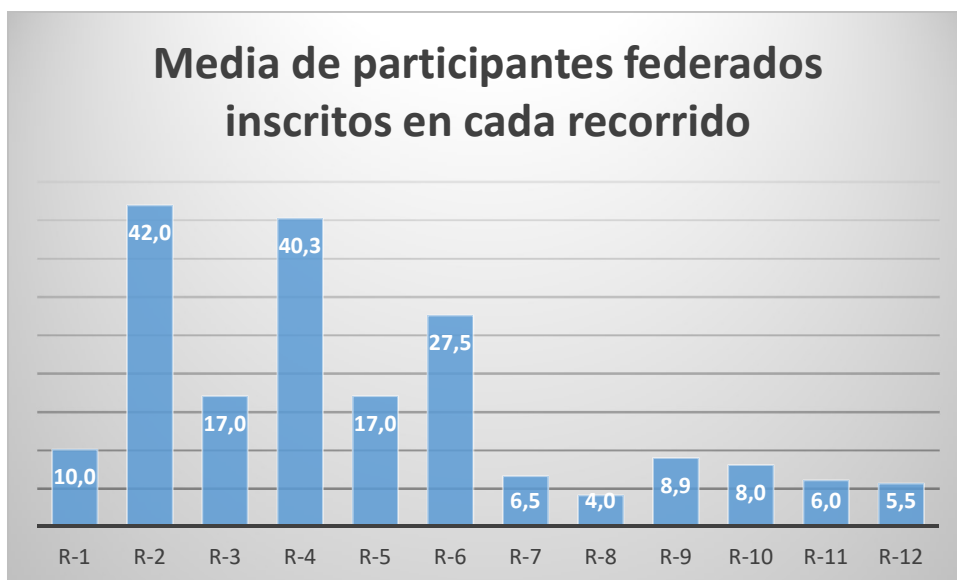

## COMPETICIÓN AUTONÓMICA

De las distintas competiciones oficiales de Orientación a Pie finalmente se han realizado once pruebas de orientación a pie en bosque, cuatro pruebas de sprint, tres de trail-o y el Campeonato Universitario de Orientación. No se ha llevado a cabo ninguna prueba de MTBO

### Orientación a Pie

En la liga de Madrid de Orientación a pie se celebraron las siguientes pruebas:

- 1º Liga de Madrid 1º Liga Escolar O-pie Casa de Campo Randobike
- 2º Liga de Madrid Cto. Madrid Media 2º Liga Escolar O-pie Cenicientos O-Getafe
- 3º Liga de Madrid 4º Liga Escolar O-Pie Las Navas del Marques Imperdible
- 4º Liga de Madrid 6º Liga Escolar O-pie Tres Cantos-Valdeloshielos Iberia
- 5º Liga de Madrid 7º Liga Escolar O-pie El Pardo-Las Cárcavas Alabarda
- 6º Liga de Madrid 8º Liga Escolar O-Pie La Cabrera Malarruta
- 7º Liga de Madrid 10º Liga Escolar O-pie El Goloso Rumbo
- 8º Liga de Madrid 11º Liga Escolar O-pie El Pardo-Mingorrubio FEMADO
- 9º Liga de Madrid Cto. Madrid Larga 12º Liga Escolar O-pie Valdelatas Rumbo
- 10º Liga de Madrid 14º Liga Escolar O-pie Añover de Tajo-Toledo Toledo-O
- 11º Liga de Madrid 15º Liga Escolar O-pie Añover de Tajo-Toledo Toledo-O

En la figura adjunta se muestra la participación de inscritos con licencia federativa, no se han tenido en cuenta en cuanto a estadísticas los inscritos en categorías open, ya que no son miembros de esta federación y fluctúan mucho dependiendo de la prueba donde se celebra y época del año que se lleva a cabo.

La distribución de la media de participantes por recorrido es la siguiente, en la cual se puede apreciar que los recorridos R2 y R4 son los que más afluencia tienen.

Se puede apreciar que la mayoría de los participantes se acumulan en los recorridos R2 y R4