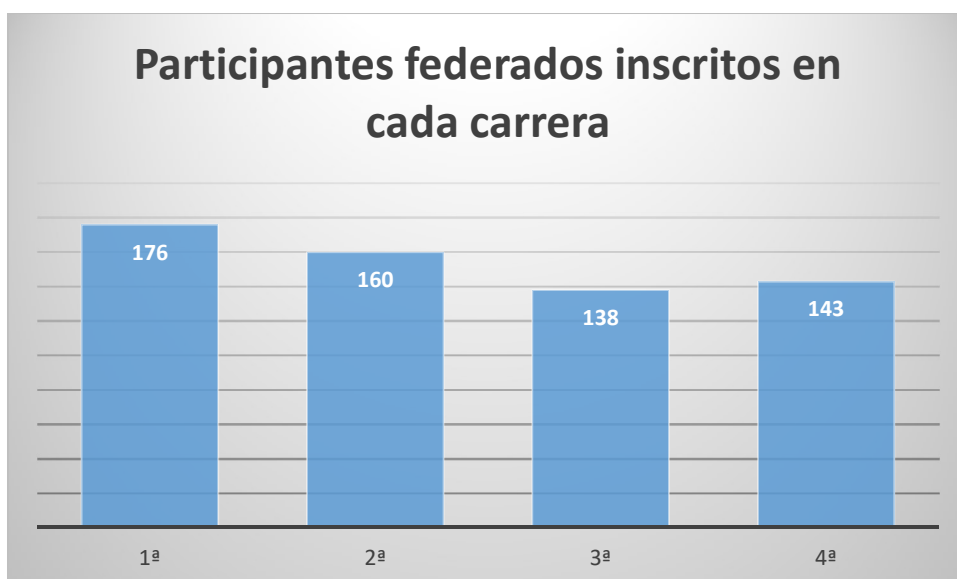

Sprint

En la liga de Madrid de Orientación sprint se celebraron las siguientes pruebas:

- 1º Liga de Madrid 3º Liga Escolar Sprint Parque de las Cruces Randobike
- 2º Liga de Madrid 5º Liga Escolar Sprint Parque Rodríguez Sáhagun O-Charlies
- 3º Liga de Madrid Cto. Madrid 9º Liga Escolar Sprint Tres Cantos Malarruta
- 4º Liga de Madrid 13º Liga Escolar Sprint Móstoles- El Soto Colmenar

EN la figura adjunta se muestra la participación de inscritos con licencia federativa