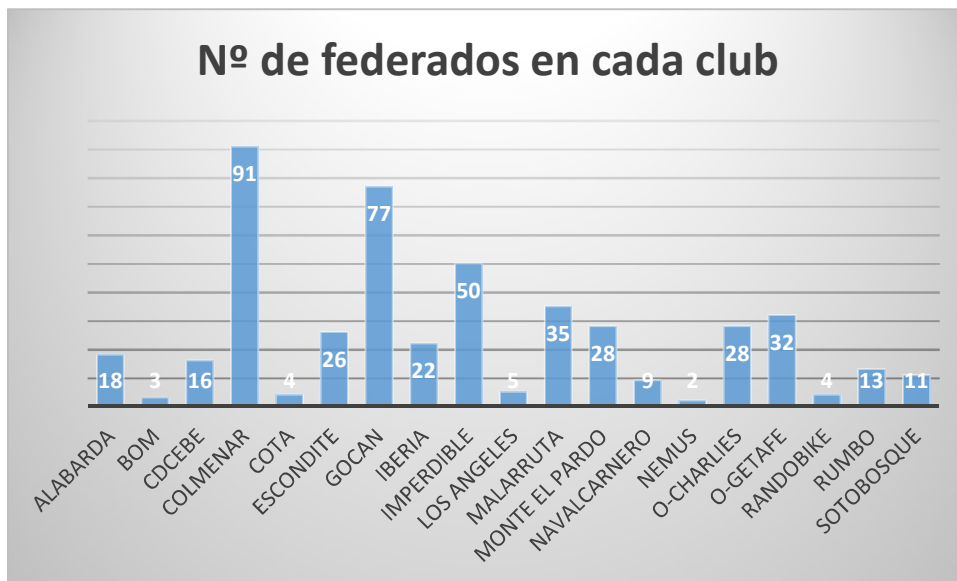

El número de licencias por club en la temporada ha sido:

Siendo los clubes Colmenar y GOCAN los que más federados tienen en nuestra federación

CAMPEONATOS DE ESPAÑA – MEDALLERO

En los campeonatos de España han obtenido medallas los siguientes corredores madrileños

CAMPEONATO DE ESPAÑA DE LARGA

M-14	Bruno Fuente Feijoo	Plata
M-18	Alvaro Perez Otero	Oro
M-20	Gonzalo Zorrilla Olias	Plata
M-elite	Alvaro Casado Gomez	Oro
M-21B	Alvaro Mahou Miguel	Plata
M-35A	Carlos Gil Rodriguez	Plata
M-45	Juan Carlos Rol Rua	Oro
M-55	Rafael Arranz Muñoz	Bronce
M-60	Angel Rojas Avilés	Plata
F-21A	Elena Yllan Ortiz	Oro
F-elite	Ana Isabel Toledo Navarro	Oro
F-elite	Maria Prieto del Campo	Plata
F-50	Lourdes Cano Rodriguez	Bronce

CAMPEONATO DE ESPAÑA DE MEDIA

M-14	Bruno Fuente Feijoo	Plata
M-elite	Alvaro Casado Gomez	Oro
M-elite	David Rojas Jiménez	Plata
M-21B	Alvaro Mahou Miguel	Bronce
M-35A	Santiago Jiménez Molina	Oro