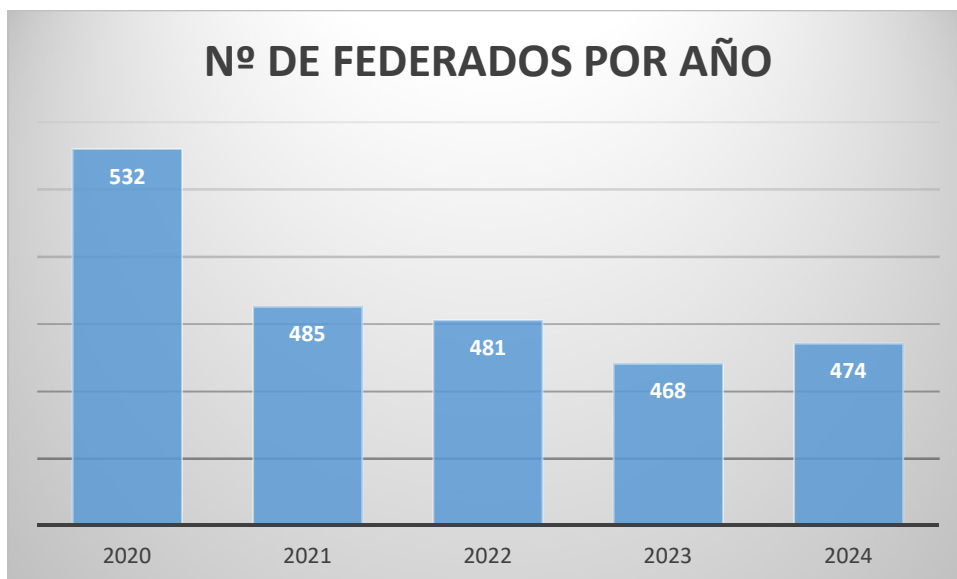

#### Sprint

En la liga de Madrid de Orientación sprint se celebraron las siguientes pruebas:

- 1º Liga de Madrid 3º Liga Escolar Sprint Parque de las Cruces Randobike
- 2º Liga de Madrid 5º Liga Escolar Sprint Parque Rodríguez Sáhagun O-Charlies
- 3º Liga de Madrid Cto. Madrid 9º Liga Escolar Sprint Tres Cantos Malarruta
- 4º Liga de Madrid 13º Liga Escolar Sprint Móstoles- El Soto Colmenar

EN la figura adjunta se muestra la participación de inscritos con licencia federativa

La siguiente figura representa la media de participantes por recorrido

#### Trail-O

En la liga de Madrid de Orientación Trail-O se celebraron las siguientes pruebas:

- 1º Liga de Madrid O-Trail Las Navas del Marques Imperdible
- 2º Liga de Madrid O-Trail Parque Los Alcornocales Iberia
- 3º Liga de Madrid O-Trail Córdoba FEDO

## LICENCIAS DE TEMPORADA

Las licencias federativas de clubes de la federación madrileña de orientación experimentan un ligero repunte con respecto a las de la temporada 2023 y rompen la tendencia descendente que venía ocurriendo desde 2020