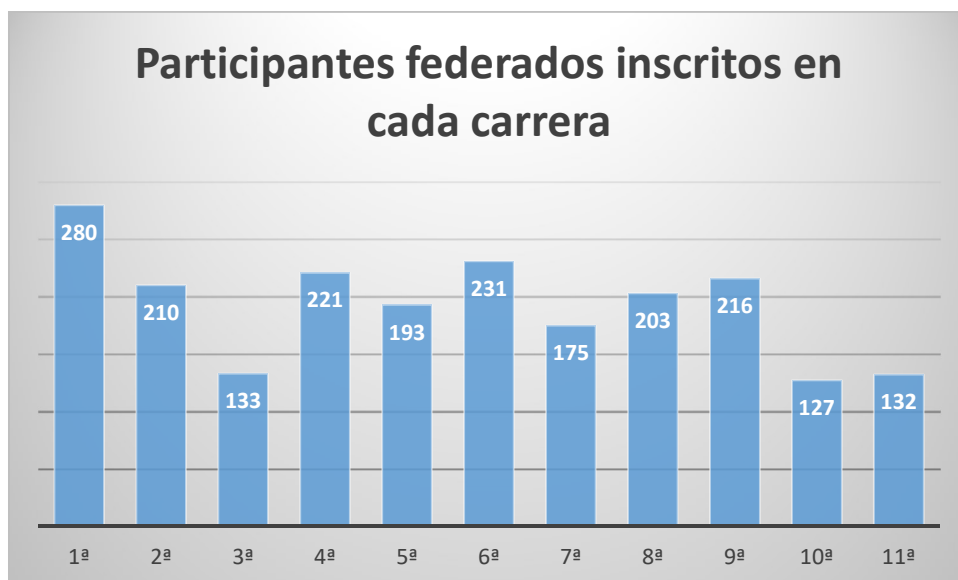

## COMPETICIÓN AUTONÓMICA

De las distintas competiciones oficiales de Orientación a Pie finalmente se han realizado once pruebas de orientación a pie en bosque, cuatro pruebas de sprint, tres de trail-o y el Campeonato Universitario de Orientación. No se ha llevado a cabo ninguna prueba de MTBO

### Orientación a Pie

En la liga de Madrid de Orientación a pie se celebraron las siguientes pruebas:

- 1º Liga de Madrid 1º Liga Escolar O-pie Casa de Campo Randobike
- 2º Liga de Madrid Cto. Madrid Media 2º Liga Escolar O-pie Cenicientos O-Getafe
- 3º Liga de Madrid 4º Liga Escolar O-Pie Las Navas del Marques Imperdible
- 4º Liga de Madrid 6º Liga Escolar O-pie Tres Cantos-Valdeloshielos Iberia
- 5º Liga de Madrid 7º Liga Escolar O-pie El Pardo-Las Cárcavas Alabarda
- 6º Liga de Madrid 8º Liga Escolar O-Pie La Cabrera Malarruta
- 7º Liga de Madrid 10º Liga Escolar O-pie El Goloso Rumbo
- 8º Liga de Madrid 11º Liga Escolar O-pie El Pardo-Mingorrubio FEMADO
- 9º Liga de Madrid Cto. Madrid Larga 12º Liga Escolar O-pie Valdelatas Rumbo
- 10º Liga de Madrid 14º Liga Escolar O-pie Añover de Tajo-Toledo Toledo-O
- 11º Liga de Madrid 15º Liga Escolar O-pie Añover de Tajo-Toledo Toledo-O

En la figura adjunta se muestra la participación de inscritos con licencia federativa, no se han tenido en cuenta en cuanto a estadísticas los inscritos en categorías open, ya que no son miembros de esta federación y fluctúan mucho dependiendo de la prueba donde se celebra y época del año que se lleva a cabo.

La distribución de la media de participantes por recorrido es la siguiente, en la cual se puede apreciar que los recorridos R2 y R4 son los que más afluencia tienen.

Se puede apreciar que la mayoría de los participantes se acumulan en los recorridos R2 y R4