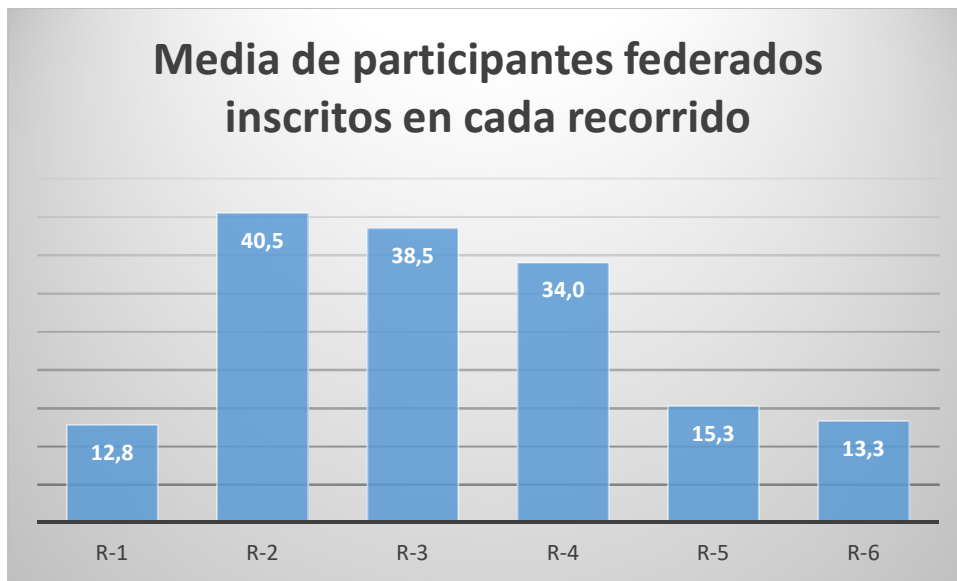

La distribución de la media de participantes por recorrido es la siguiente, en la cual se puede apreciar que los recorridos R2 y R4 son los que más afluencia tienen.

Se puede apreciar que la mayoría de los participantes se acumulan en los recorridos R2 y R4

#### Sprint

En la liga de Madrid de Orientación sprint se celebraron las siguientes pruebas:

- 1º Liga de Madrid 3º Liga Escolar Sprint Parque de las Cruces Randobike
- 2º Liga de Madrid 5º Liga Escolar Sprint Parque Rodríguez Sáhagun O-Charlies
- 3º Liga de Madrid Cto. Madrid 9º Liga Escolar Sprint Tres Cantos Malarruta
- 4º Liga de Madrid 13º Liga Escolar Sprint Móstoles- El Soto Colmenar

EN la figura adjunta se muestra la participación de inscritos con licencia federativa

La siguiente figura representa la media de participantes por recorrido