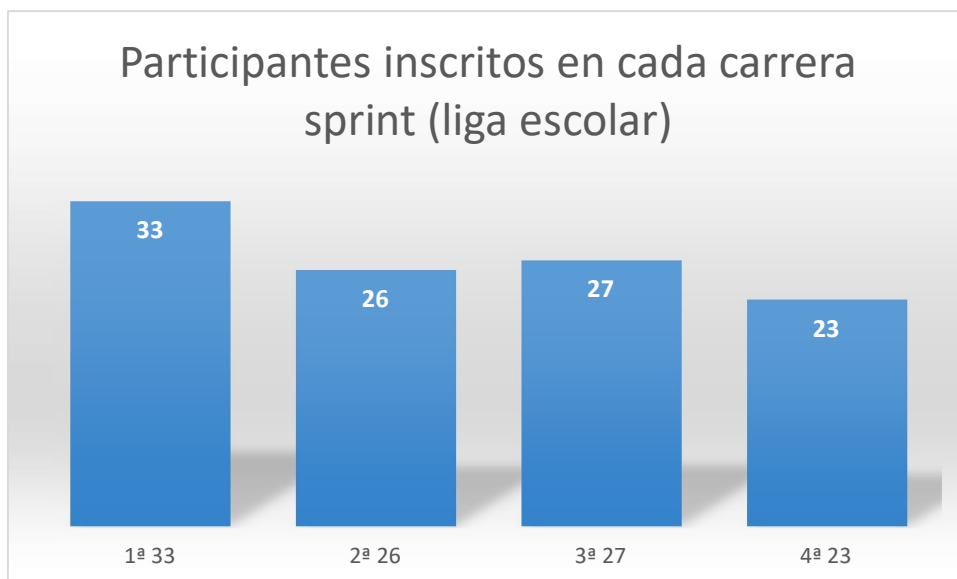

Sprint

LICENCIAS DE TEMPORADA

Nº de federados en cada club (menores de 20 años)

ALABARDA 4

BOM 0

CDCEBE 0

COLMENAR 20

COTA 0